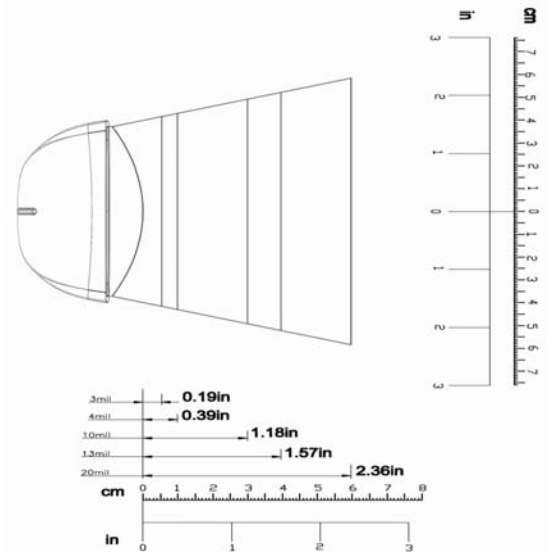

光学的特性

読取方式	2500画素CCD
光源	赤色LED
最小分解能	0.0762mm
最小PCS値	0.3
ピッチ角度	±65°
スキュー角度	±65°
チルト角度	±35°
読取幅	80mm
読取深度	0～60mm

電気的特性

入力電源電圧	5V (USB Keyboard Wedge)
インターフェース	USB/HID(キーボードインターフェース)
コネクタ	USB Aコネクタ

環境特性

動作温度	0～50℃
保存温度	-40～70℃
動作湿度	5～85% (非結露、非氷結)
保存湿度	5～85% (非結露、非氷結)
耐外乱光(蛍光灯)	6000lx以下
耐外乱光(太陽光)	10000lx以下
耐落下強度	1.5m
防塵・防滴	IP30
環境負荷	RoHS指令準拠
適合法令および規格	FCC ClassB, CE, EMC, U/L, CSA
保証	1年

物理仕様

寸法	90(W) × 156(D) × 59(H) mm
重量	92g(ケーブル除く)
ケーブル長	2m ストレートケーブル

読み取りコード

UPC-A, UPC-A Add-on, UPC-E, UPC-E Add-on, JAN/EAN-13, JAN/EAN-13 Add-on, JAN/EAN-8, JAN/EAN-8 Add-on, Code 128, GS1-128, Code 39, NW-7(Codabar), ITF(Interleaved 2 of 5), GS1 DataBar Omnidirectional, GS1 DataBar Truncated, GS1 DataBar Stacked, GS1 DataBar Stacked Omnidirectional, GS1 DataBar Limited, GS1 DataBar Expanded, Code93, Code11, Industrial 2 of 5, Chinese Post Code, Matrix 2 of 5, MSI, Code32, Telepen

※記載内容は予告なく変更されることがあります。あらかじめご了承ください。