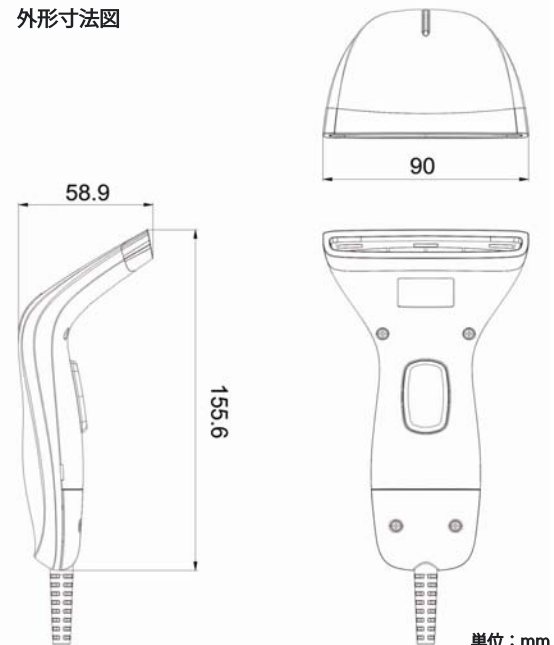

光学的特性

読取方式	2500画素CCD
光源	赤色LED
最小分解能	0.0762mm
最小PCS値	0.3
ピッチ角度	±65°
スキュー角度	±65°
チルト角度	±35°
読取幅	80mm
読取深度	0～60mm

電気的特性

入力電源電圧	5V (USB Keyboard Wedge)
インターフェース	USB/HID(キーボードインターフェース)
コネクタ	USB Aコネクタ

環境特性

動作温度	0～50℃
保存温度	-40～70℃
動作湿度	5～85% (非結露、非氷結)
保存湿度	5～85% (非結露、非氷結)
耐外乱光(蛍光灯)	6000lx以下
耐外乱光(太陽光)	10000lx以下
耐落下強度	1.5m
防塵・防滴	IP30
環境負荷	RoHS指令準拠
適合法令および規格	FCC ClassB, CE, EMC, U/L, CSA
保証	1年

物理仕様

寸法	90(W) × 156(D) × 59(H) mm
重量	92g(ケーブル除く)
ケーブル長	2m ストレートケーブル

読み取りコード

UPC-A, UPC-A Add-on, UPC-E, UPC-E Add-on, JAN/EAN-13, JAN/EAN-13 Add-on, JAN/EAN-8, JAN/EAN-8 Add-on, Code 128, GS1-128, Code 39, NW-7(Codabar), ITF(Interleaved 2 of 5), GS1 DataBar Omnidirectional, GS1 DataBar Truncated, GS1 DataBar Stacked, GS1 DataBar Stacked Omnidirectional, GS1 DataBar Limited, GS1 DataBar Expanded, Code93, Code11, Industrial 2 of 5, Chinese Post Code, Matrix 2 of 5, MSI, Code32, Telepen

※記載内容は予告なく変更されることがあります。あらかじめご了承ください。

外形寸法図

単位：mm

お問い合わせ先

株式会社アルフ <http://www.alf-net.co.jp/>
お問い合わせ/e-mail: infos@alf-net.co.jp

本社営業部 〒155-0032 東京都世田谷区代沢 3-6-11

大阪営業所 〒550-0002 大阪府大阪市西区江戸堀 1-3-3 肥後橋レックスビル 5F

九州営業所 〒812-0013 福岡県福岡市博多区博多駅東 3-12-1 アバンダント'95

TEL.03-5432-7231 FAX.03-5432-7172

TEL.06-6450-3550 FAX.06-6450-3551

TEL.092-412-6538 FAX.092-412-6539

ホームページにて、お客様の業務に必要なアプリケーションや開発ツールをご案内しております。