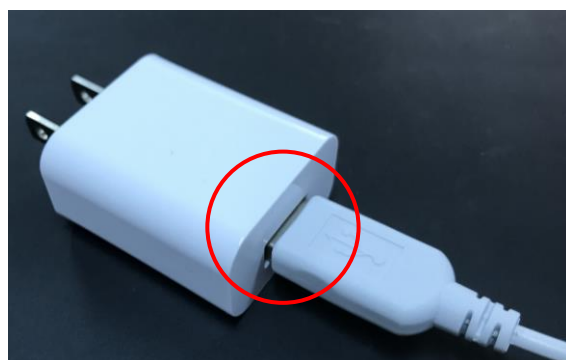

図 2

ご不明な点がございましたら、弊社製品サポートセンター(TEL:050-3733-0692)までお問い合わせください。